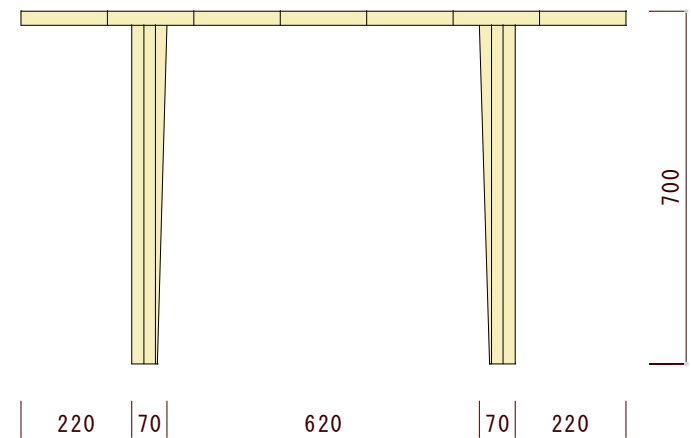

正面図 (前から見た図)

側面図 (横から見た図)

図面名	素材	ヤクモ家具製作所 YAKUMO FURNITURE FACTORY	縮尺	日付	備考
RTD120 ラウンドテーブルD	<input type="checkbox"/> オーク <input type="checkbox"/> チェリー <input type="checkbox"/> ウォールナット		1/15		※本図面の著作権はヤクモ家具製作所(株)に帰属しています。 ※寸法表記はmm(ミリメートル)です。 ※天板の接ぎ合せ枚数は7~10枚です。