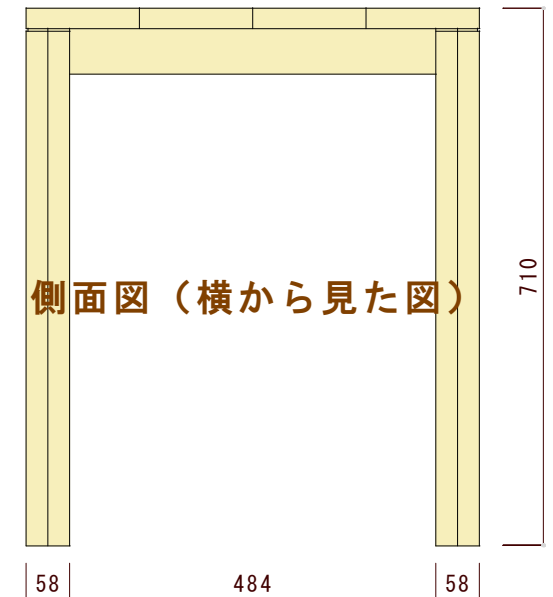

天板端部詳細図 S=1/3

図面名	素材	ヤクモ家具製作所 YAKUMO FURNITURE FACTORY	縮尺	日付	備考
SD130 シンプルデスク	<input type="checkbox"/> オーク <input type="checkbox"/> チェリー <input type="checkbox"/> ウォールナット		1/10		※本図面の著作権はヤクモ家具製作所（株）に帰属しています。 ※寸法表記はmm（ミリメートル）です。 ※天板の接ぎ合せ枚数は4～5枚です。