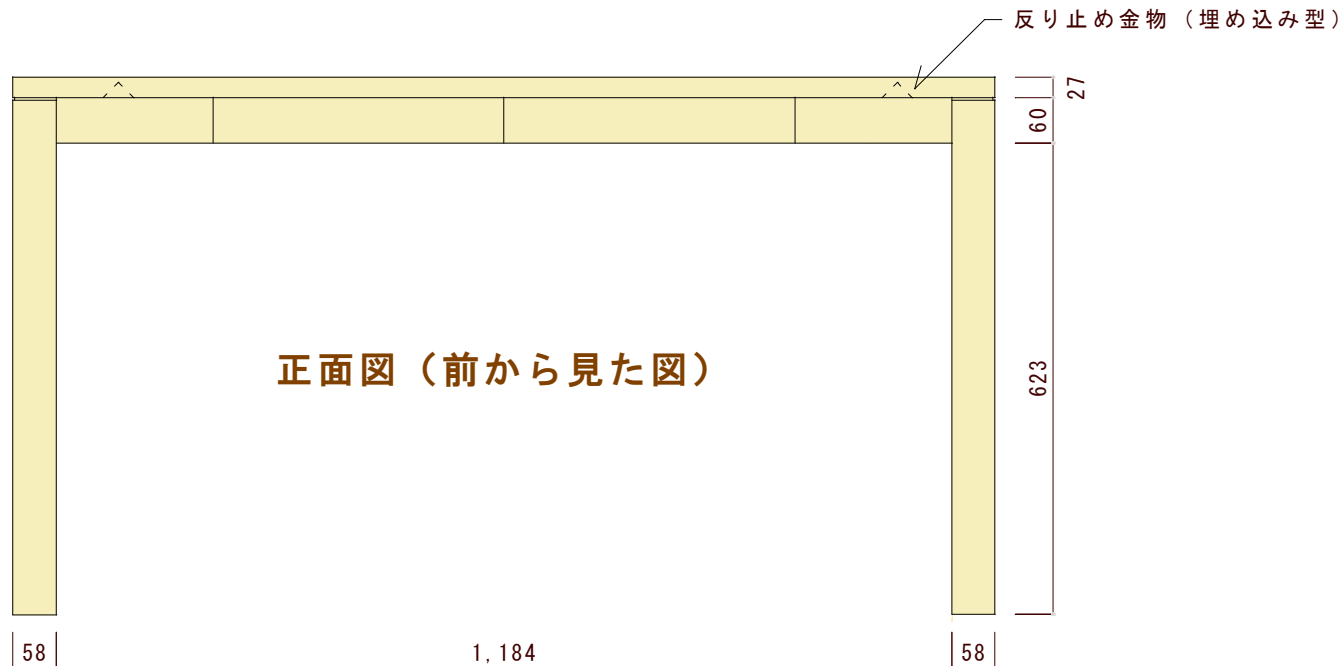

天板端部詳細図 S=1/3

図面名	素材	ヤクモ家具製作所 YAKUMO FURNITURE FACTORY	縮尺	日付	備考
SD130 シンプルデスク	<input type="checkbox"/> オーク <input type="checkbox"/> チェリー <input type="checkbox"/> ウォールナット		1/10		※本図面の著作権はヤクモ家具製作所（株）に帰属しています。 ※寸法表記はmm（ミリメートル）です。 ※天板の接ぎ合せ枚数は4～5枚です。