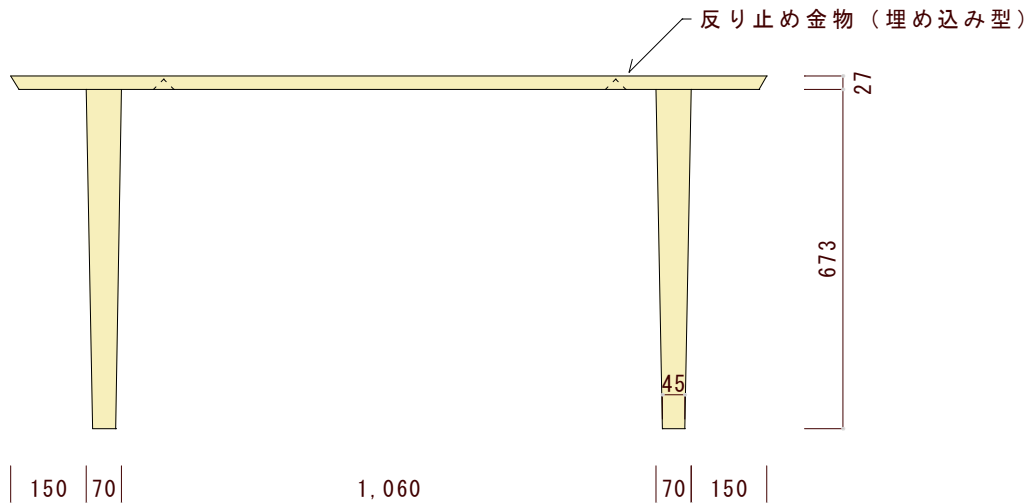

天板詳細図 S=1/3

正面図（前から見た図）

側面図（横から見た図）

図面名

素材

ヤクモ家具製作所  
YAKUMO FURNITURE FACTORY

縮尺

日付

備考

SPD150 スーパー楕円テーブル

オーク  
 チェリー  ウォールナット

1/15

※本図面の著作権はヤクモ家具製作所（株）に帰属しています。  
※寸法表記はmm（ミリメートル）です。  
※天板の接ぎ合せ枚数は6～8枚です。