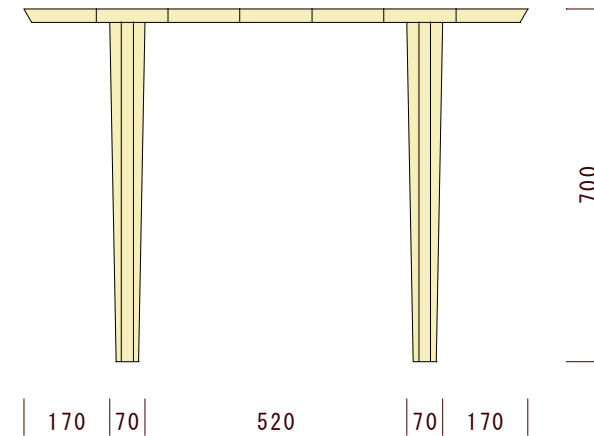

天板詳細図 S=1/3

正面図（前から見た図）

側面図（横から見た図）

図面名

素材

ヤクモ家具製作所  
YAKUMO FURNITURE FACTORY

縮尺

日付

備考

SPD150 スーパー楕円テーブル

オーク  
 チェリー  ウォールナット

1/15

※本図面の著作権はヤクモ家具製作所（株）に帰属しています。  
※寸法表記はmm（ミリメートル）です。  
※天板の接ぎ合せ枚数は6～8枚です。