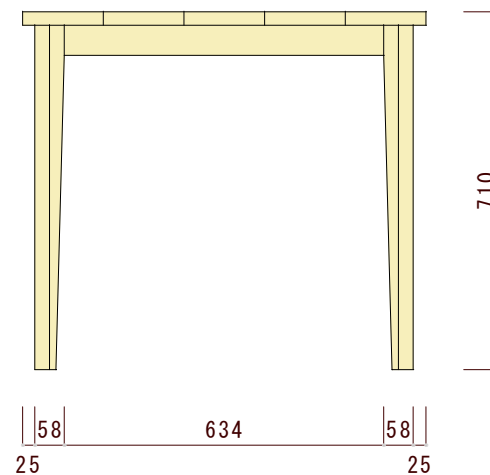

正面図（前から見た図）

側面図（横から見た図）

図面名	素材	ヤクモ家具製作所 YAKUMO FURNITURE FACTORY	縮尺	日付	備考
ST180 シンプルテーブル	<input type="checkbox"/> ホワイトアッシュ <input type="checkbox"/> オーク <input type="checkbox"/> チェリー <input type="checkbox"/> ウォールナット		1/15		※本図面の著作権はヤクモ家具製作所（株）に帰属しています。 ※寸法表記はmm（ミリメートル）です。 ※天板の接ぎ合せ枚数は5～7枚です。