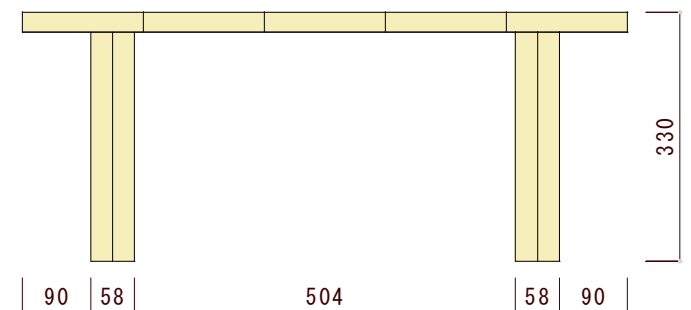

正面図（正面から見た図）

側面図（横から見た図）

図面名	素材	ヤクモ家具製作所 YAKUMO FURNITURE FACTORY	縮尺	日付	備考
STP80 シンプルテーブル+[plus]	<input type="checkbox"/> オーク <input type="checkbox"/> チェリー <input type="checkbox"/> ウォールナット		1/10		※本図面の著作権はヤクモ家具製作所（株）に帰属しています。 ※寸法表記はmm（ミリメートル）です。 ※天板の接ぎ合せ枚数は5～7枚です。