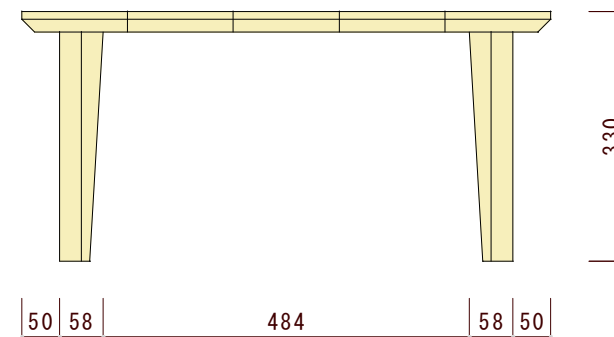

正面図 (前から見た図)

側面図 (横から見た図)

図面名	素材	ヤクモ家具製作所 YAKUMO FURNITURE FACTORY	縮尺	日付	備考
STP115 シンプルテーブル+[plus]	<input type="checkbox"/> オーク <input type="checkbox"/> チェリー <input type="checkbox"/> ウォールナット		1/10		※本図面の著作権はヤクモ家具製作所(株)に帰属しています。 ※寸法表記はmm(ミリメートル)です。 ※天板の接ぎ合せ枚数は4~5枚です。