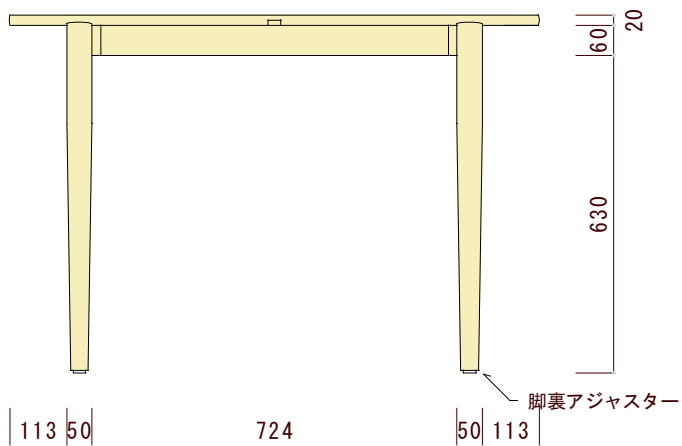

平面図（上から見た図）

正面図（前から見た図）

側面図（横から見た図）

図面名	素材	ヤクモ家具製作所 YAKUMO FURNITURE FACTORY	縮尺	日付	備考
WT105 WARIGOテーブル	<input type="checkbox"/> オーク <input type="checkbox"/> チェリー <input type="checkbox"/> ウォールナット		1/15		※本図面の著作権はヤクモ家具製作所（株）に帰属しています。 ※寸法表記はmm（ミリメートル）です。 ※天板の接ぎ合せ枚数は7～9枚です。