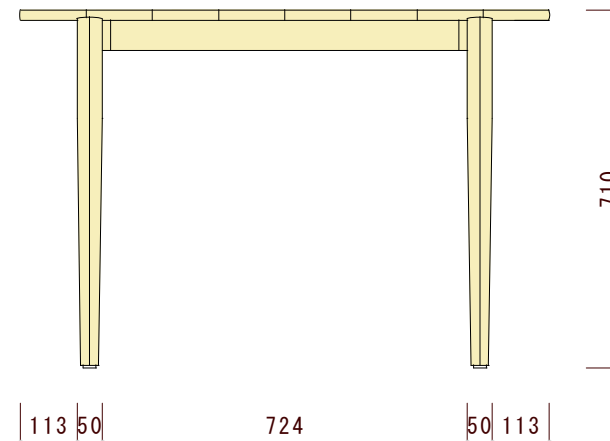

平面図（上から見た図）

正面図（前から見た図）

側面図（横から見た図）

図面名	素材	ヤクモ家具製作所 YAKUMO FURNITURE FACTORY	縮尺	日付	備考
WT105 WARIGOテーブル	<input type="checkbox"/> オーク <input type="checkbox"/> チェリー <input type="checkbox"/> ウォールナット		1/15		※本図面の著作権はヤクモ家具製作所（株）に帰属しています。 ※寸法表記はmm（ミリメートル）です。 ※天板の接ぎ合せ枚数は7～9枚です。