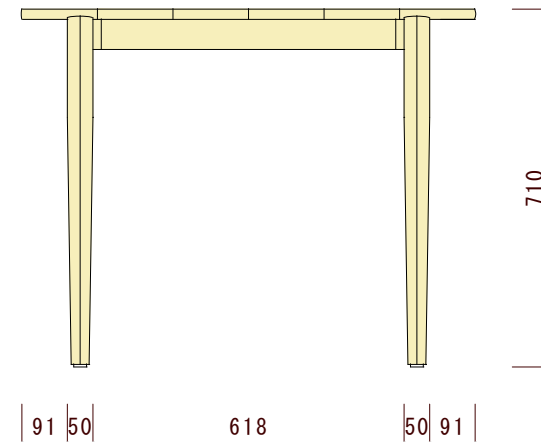

平面図（上から見た図）

正面図（前から見た図）

側面図（横から見た図）

図面名	素材	ヤクモ家具製作所 YAKUMO FURNITURE FACTORY	縮尺	日付	備考
WT90 WARIGOテーブル	<input type="checkbox"/> オーク <input type="checkbox"/> チェリー <input type="checkbox"/> ウォールナット		1/15		※本図面の著作権はヤクモ家具製作所（株）に帰属しています。 ※寸法表記はmm（ミリメートル）です。 ※天板の接ぎ合せ枚数は5～7枚です。