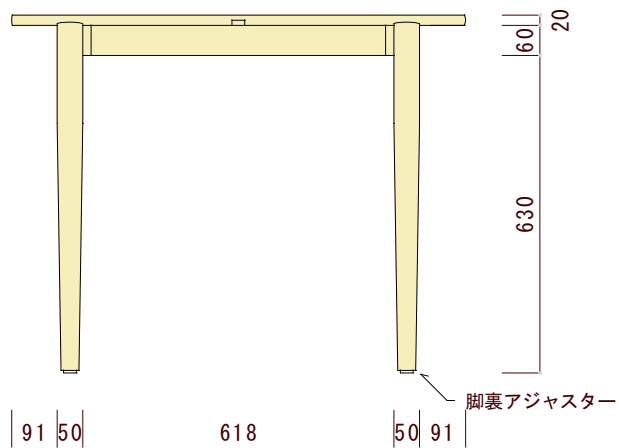

平面図（上から見た図）

正面図（前から見た図）

側面図（横から見た図）

図面名	素材	ヤクモ家具製作所 YAKUMO FURNITURE FACTORY	縮尺	日付	備考
WT90 WARIGOテーブル	<input type="checkbox"/> オーク <input type="checkbox"/> チェリー <input type="checkbox"/> ウォールナット		1/15		※本図面の著作権はヤクモ家具製作所（株）に帰属しています。 ※寸法表記はmm（ミリメートル）です。 ※天板の接ぎ合せ枚数は5～7枚です。